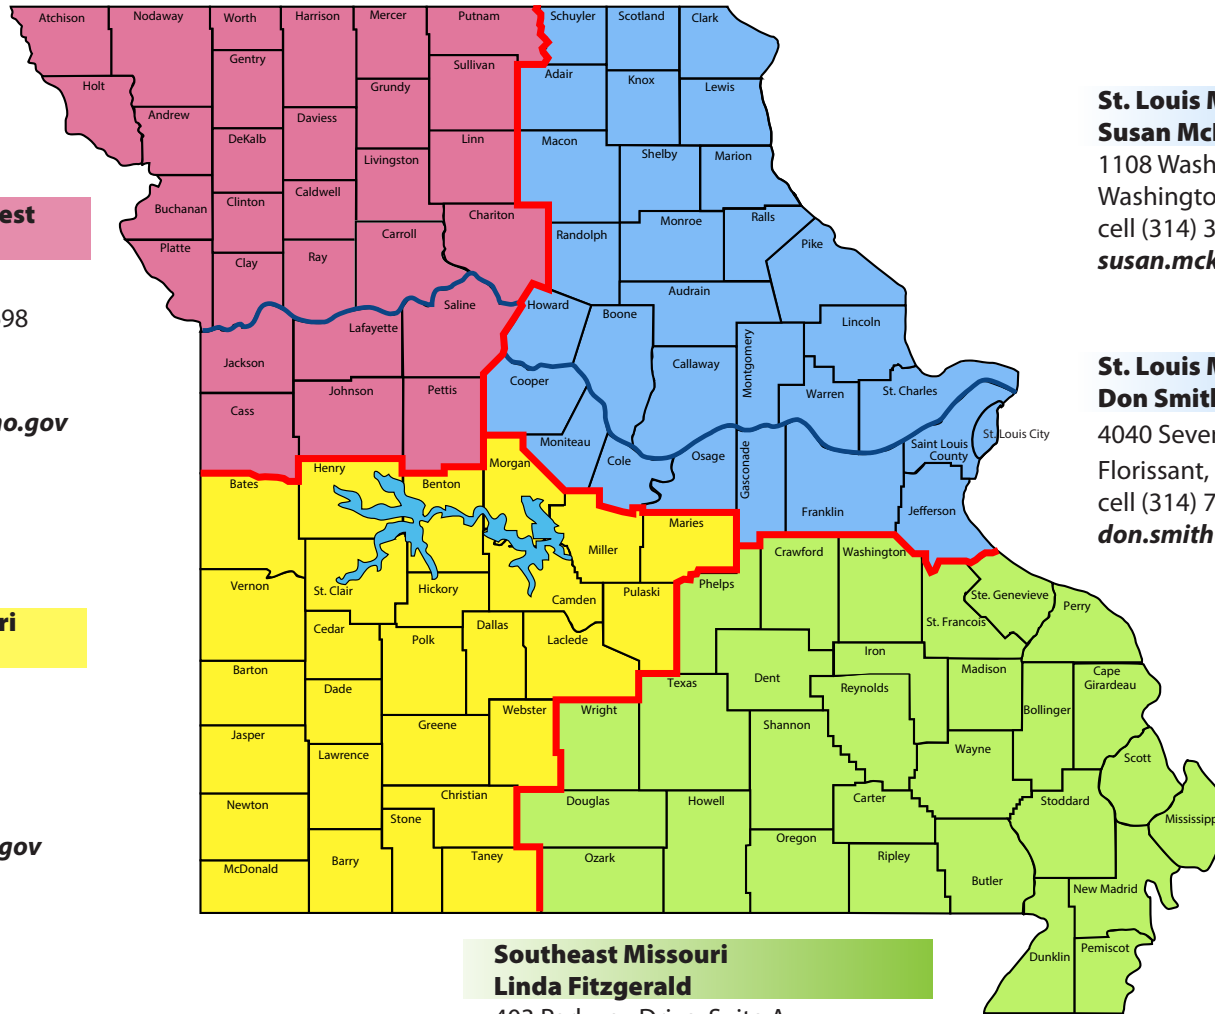

**Kansas City Metro/Northwest  
Becky Wiederholt**

15301 East 23rd Street South  
Independence, MO 64055-1698  
(816) 521-5700 Ext. 3226  
cell (636) 357-3833  
[becky.wiederholt@dhewd.mo.gov](mailto:becky.wiederholt@dhewd.mo.gov)

**Southwest/Central Missouri  
Lynn Wehmeier**

2639 S. Jefferson Avenue  
Lebanon, MO 65536-5206  
(417) 532-6146  
cell (417) 689-5172  
fax (417) 532-6013  
[lynn.wehmeier@dhewd.mo.gov](mailto:lynn.wehmeier@dhewd.mo.gov)